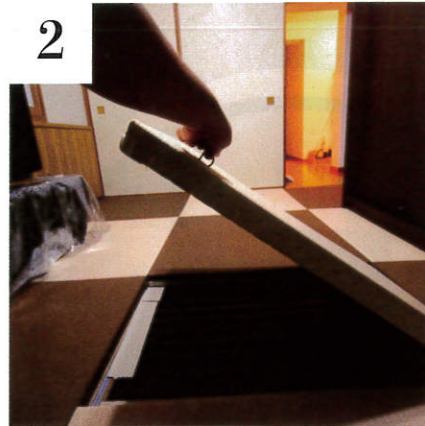

# 掘りごたつや床下収納が使いづらいと感じる方へ

「せっかく掘りごたつや床下収納を作ったのに、畳の取り外し方がわからない」とストレスを感じている方のために、カンタンに快適なおうち時間を過ごしていただきたく、歩きやすく取り外しのしやすい畳を独自に開発致しました。

1. 取っ手が内蔵されているため、つまづきにくく。見た目にもスッキリとした印象に。

2. 内蔵されている取っ手を出し、カンタンに畳を引き上げることが出来ます。

## ▼へりなし畳

へりが付いておらず、すっきりとした雰囲気。モダンなスタイルの間取りにもマッチします。

**ワンポイント** 畳替え後にすべき朝の習慣：畳のお部屋で座ったり、寝転ぶなど楽な姿勢になり、目を閉じてください。そのままゆっくりと深呼吸をしてください。たったこれだけですが、貴方の生活に素敵な変化をもたらします。

京都で技術を培った職人が、「好きだからこだわる」をモットーに一枚一枚丁寧に畳を製作しております。